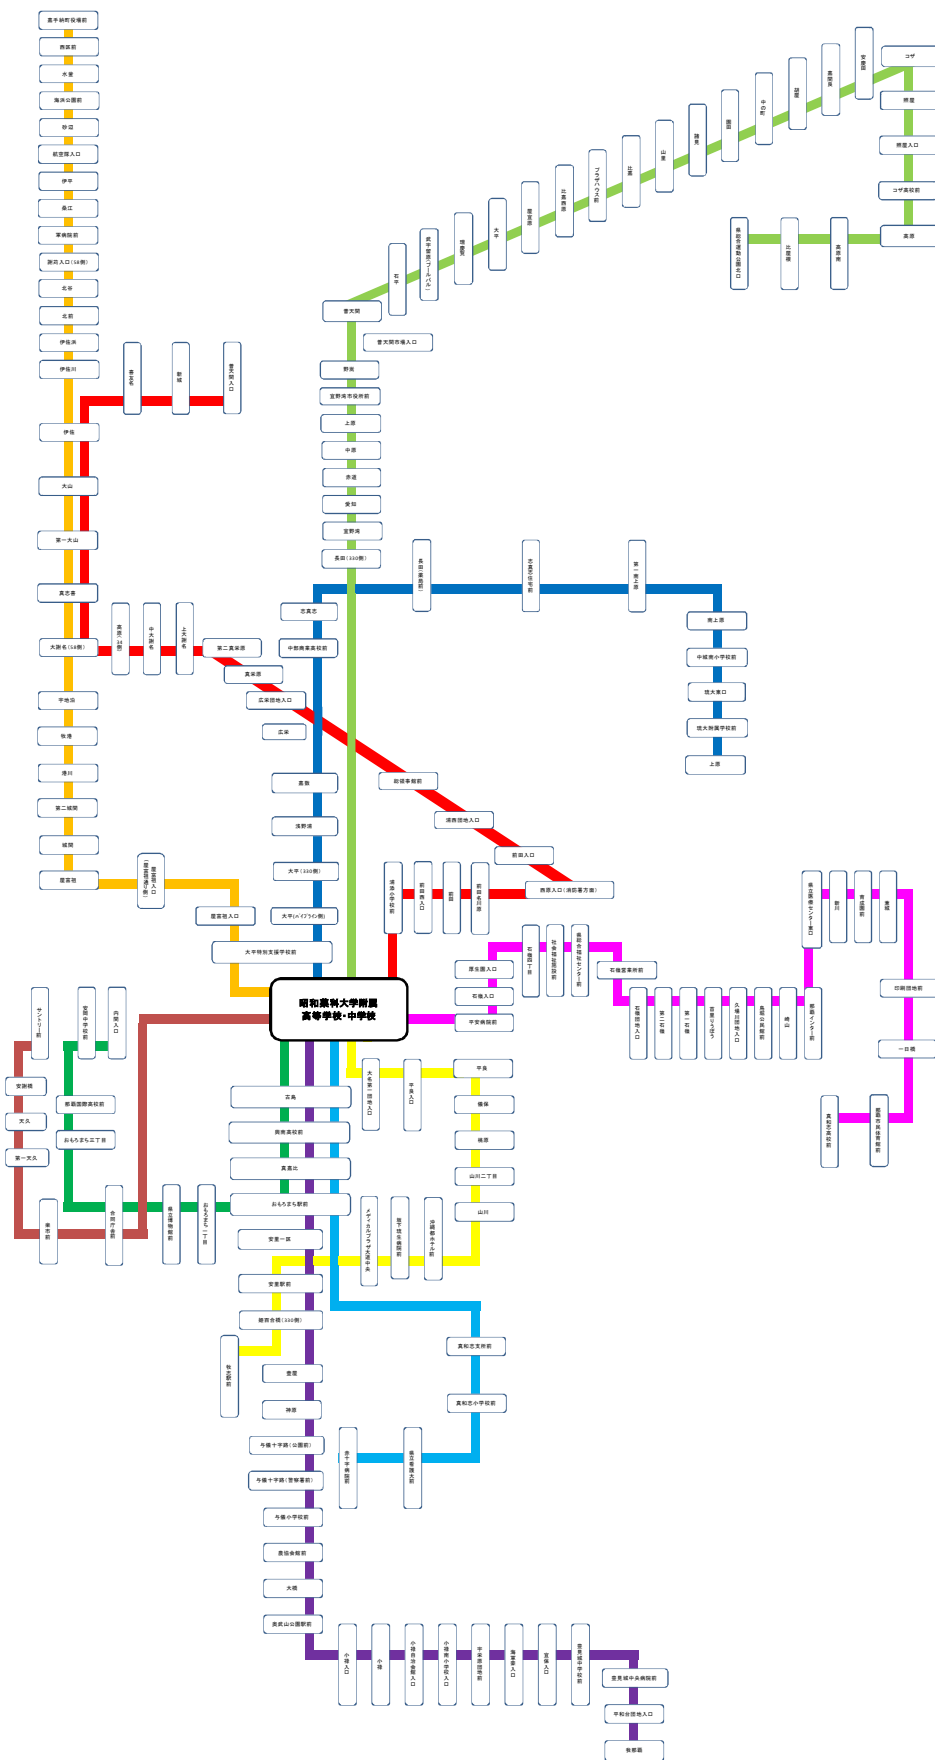

昭和薬科大学附属高等学校・中学校 スクールバス路線図(登校時) 訂正版

新旗ルート					一部ルート・時間変更あり		ルート・出発時間変更なし		
高手納線	コザ線	豊見城線	南風原線	琉大線	普天間線	安里線	新都心A	新都心B	与儀線