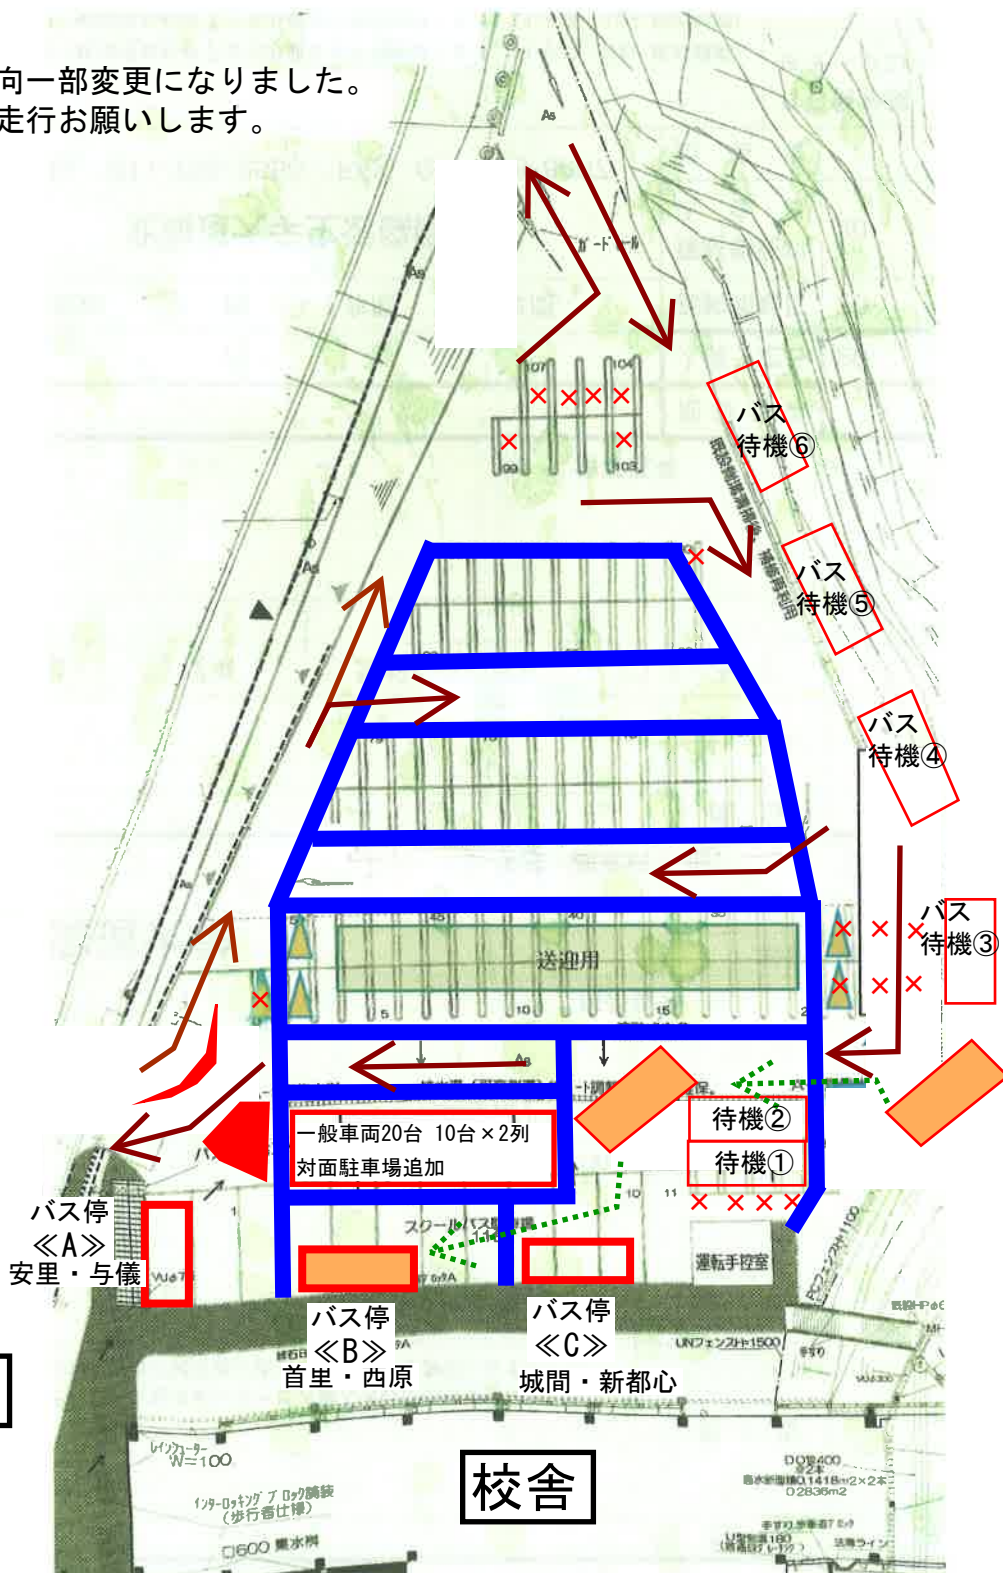

陽明高校方面

※場内進行方向一部変更になりました。
案合に従い走行をお願いします。

OCC方面

校舎

①7/27 (月) より2点変更

1、車両の進行方向 全て右回り

2、車両の周回道路新設。

一方通行開始 (駐車場が減る箇所 ×)

②8/11 (火) ~

図の通りレイアウト変更

左記に示す変更点に加え下記3点追加

- 1、対面駐車場新設10台×2列
- 2、下校シャトルバス運用開始
- 3、3つのバス停留所運用開始