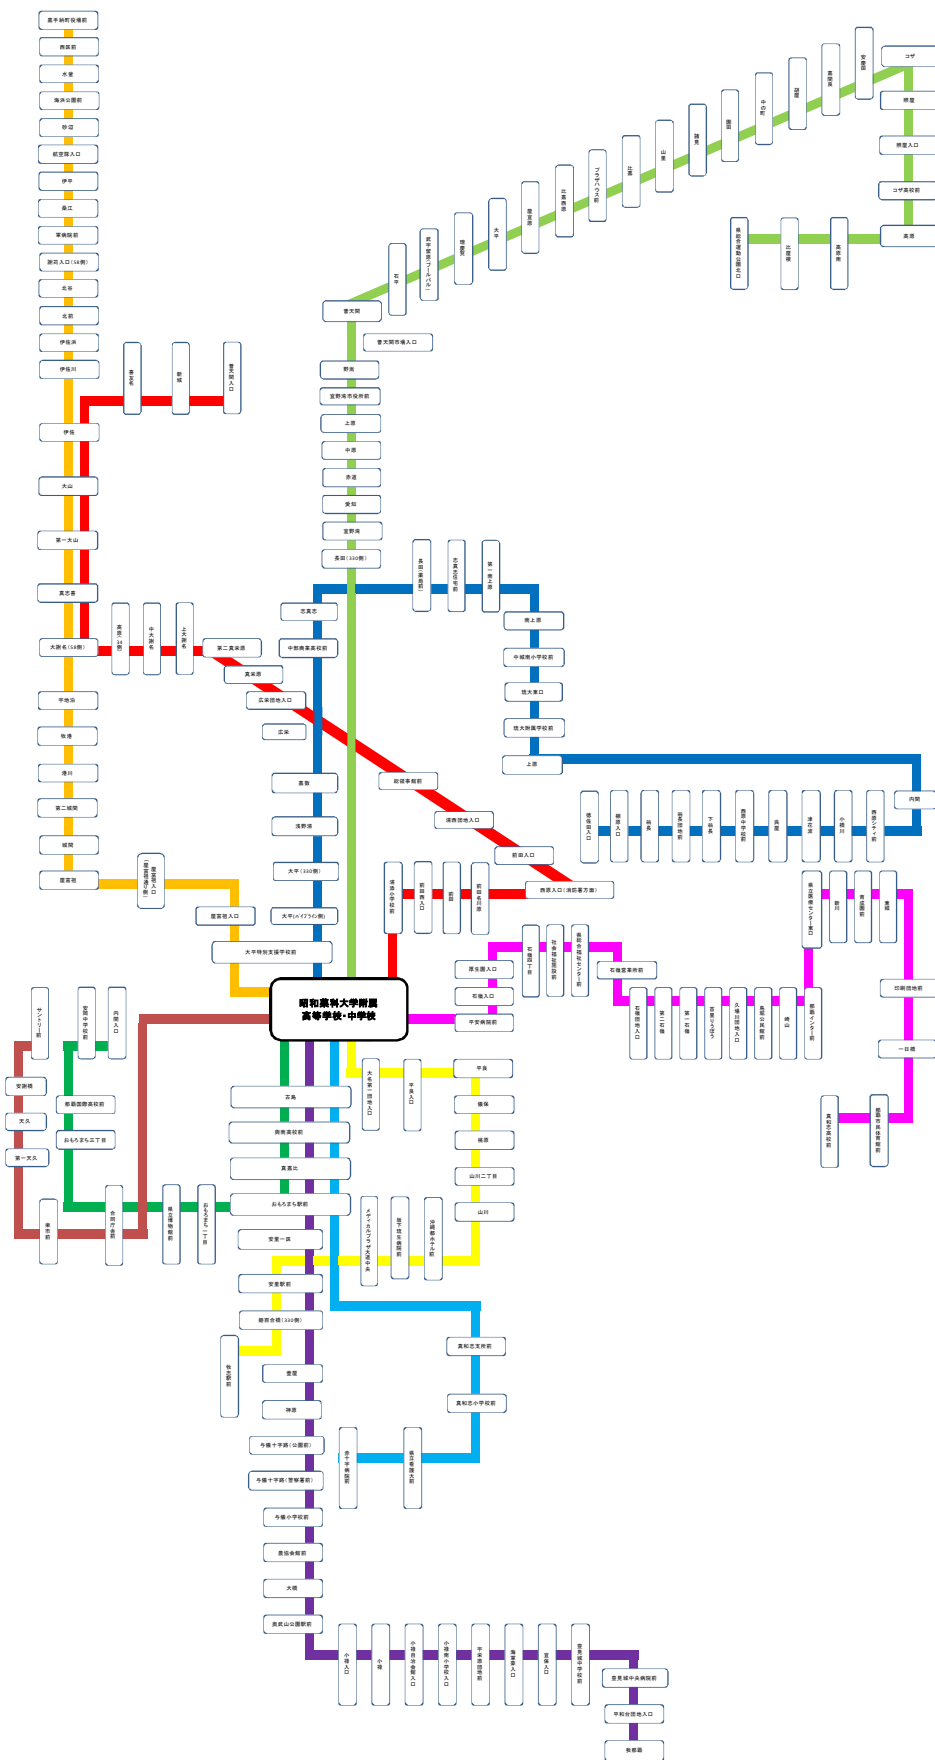

昭和薬科大学附属高等学校・中学校 スクールバス路線図（登校時）訂正版

新ルート					一部ルート・時間変更あり		ルート・出発時間変更なし		
高手納線	コザ線	豊見城線	南風原線	琉大線	普天間線	安里線	新都心A	新都心B	与儀線